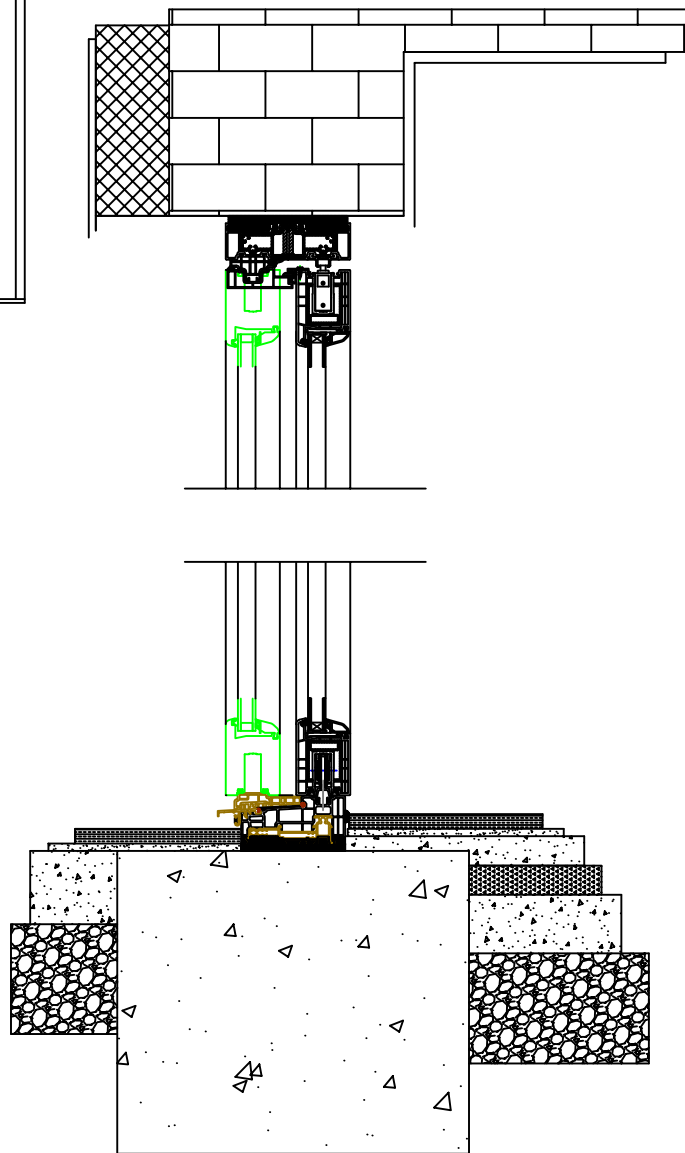

"A" sémás emelő toló ajtó

FORST Kft.
4 kamrás rendszer