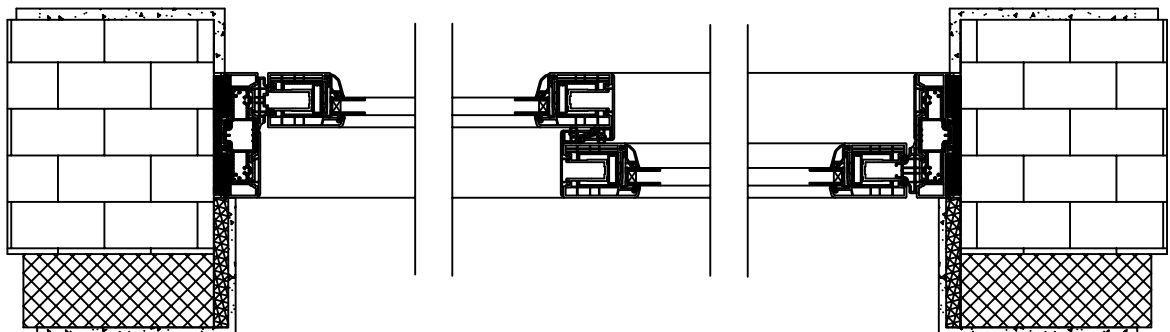

"A" sémás emelő toló ajtó

FORST Kft.
4 kamrás rendszer