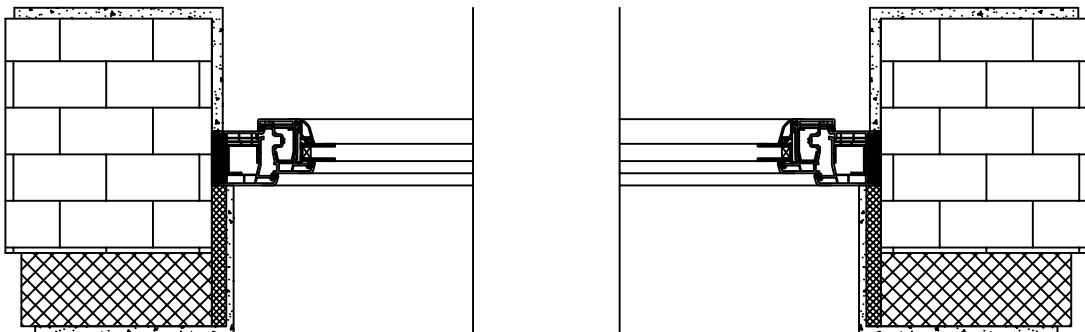

Bukó nyíló erkélyajtó

FORST Kft.
4 kamrás rendszer