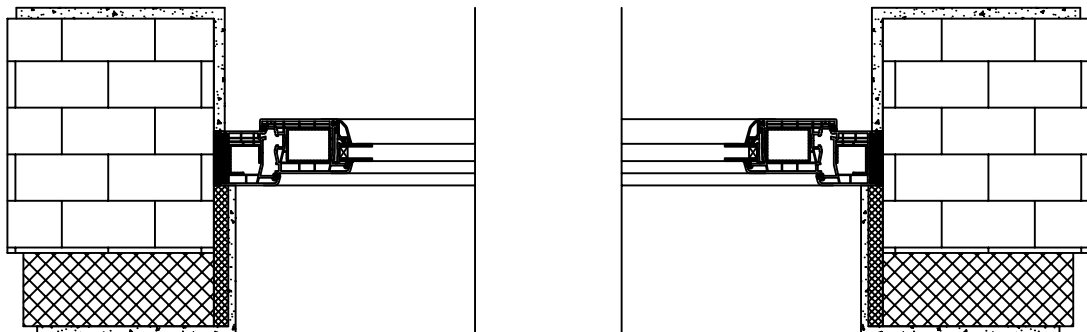

Egyszárnyú bejárati ajtó

FORST Kft.
4 kamrás rendszer