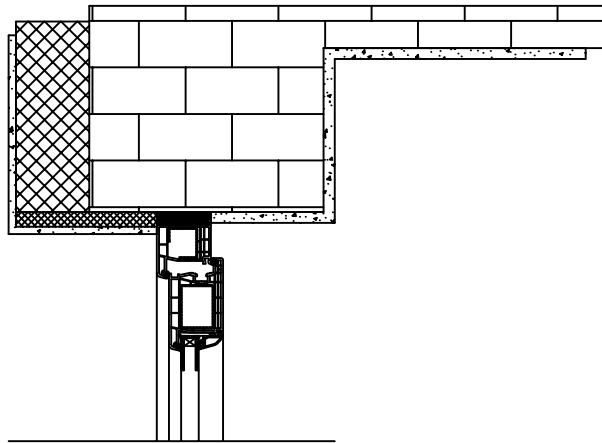

Egyszárnyú bejárati ajtó

FORST Kft.
4 kamrás rendszer